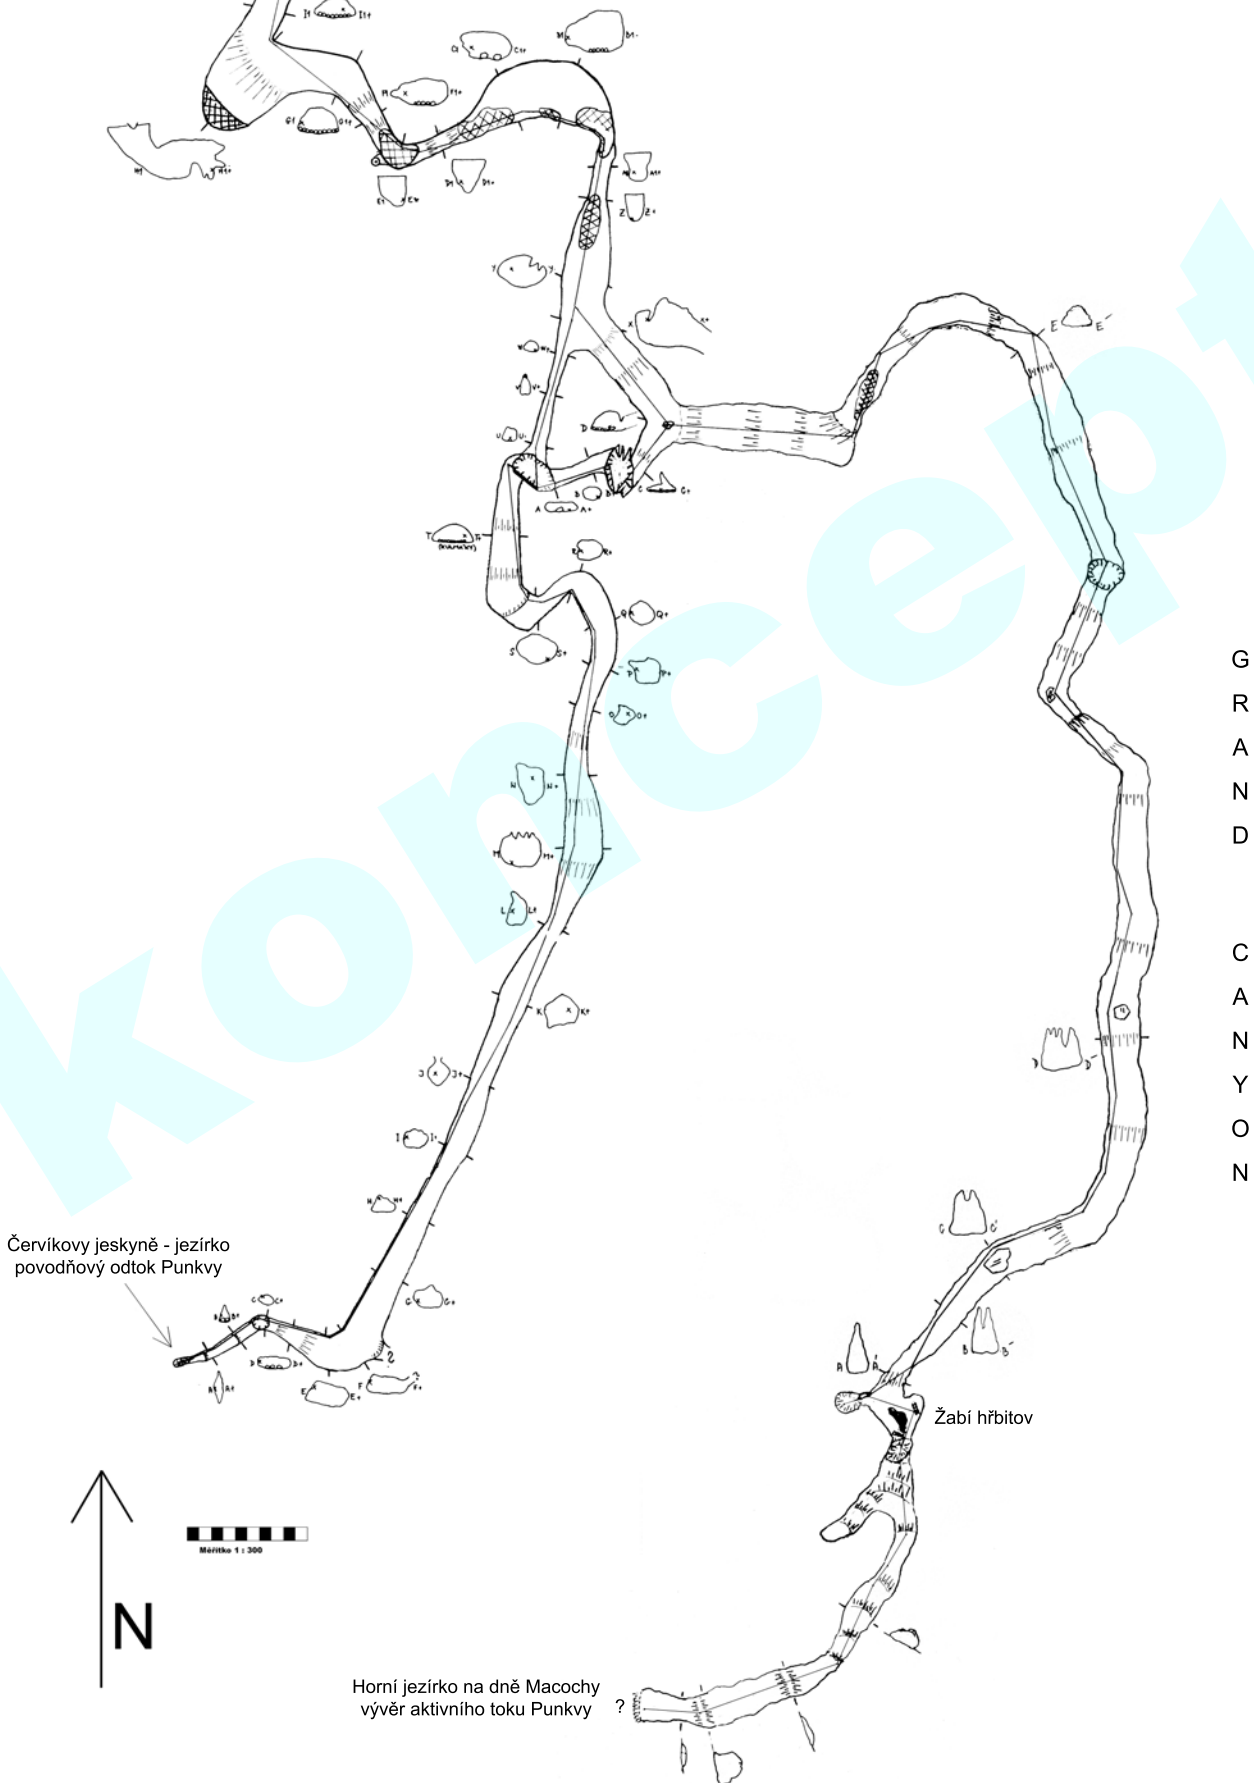

MAPOVAL: Radoslav Husák, Kamila Svobodová

KRESLIL: Radoslav Husák, Kamila Svobodová

ČÁST GRAND CANYON - (HORNÍ JEZÍRKO)

EXPLOROVAL: 2006/2007 - Radoslav Husák, Kamila Svobodová

MAPOVAL: Radoslav Husák, Kamila Svobodová

KRESLIL: Radoslav Husák, Kamila Svobodová

G
R
A
N
D

C
A
N
Y
O
N

Měřítko 1:300

Horní jezírko na dně Macochy
vývěr aktivního toku Punkvy ?